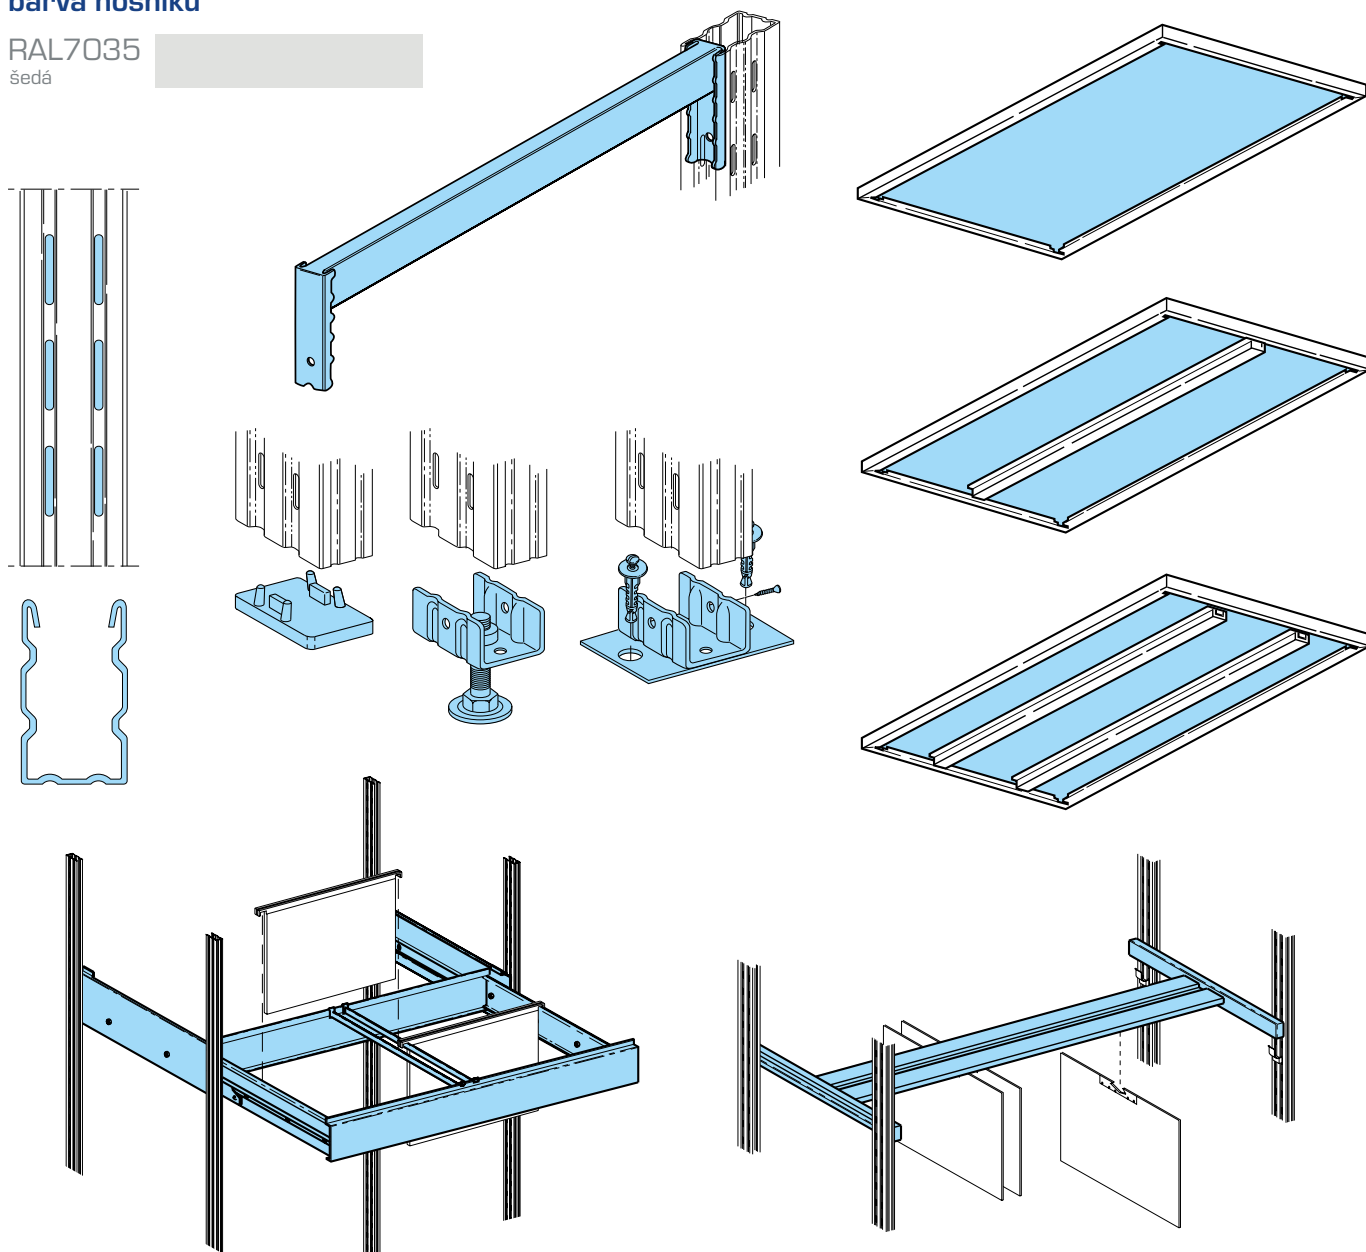

Na českém trhu od roku 1996

BEGFLEX

POLICOVÉ REGÁLY

PROJEKTY | DODÁVKA | SERVIS | REVIZE | VLASTNÍ MONTÁŽNÍ TÝMY

Policový regál BEGFLEX nabízí ideální řešení pro výstavbu regálových systémů do archivů, knihoven, spisoven a skladů. Díky velké variabilitě nosností a rozměrů jsme schopni využít každý prostor.

Policový systém BEGFLEX se vyznačuje velmi jednoduchou konstrukcí. Ta se skládá ze dvou stojin tvaru U, které jsou spojeny do rámu pevnými příčkami. Rámy jsou perforovány po 25 mm, což nám zaručuje velmi velkou škálu výškové přestavitelnosti polic. Police jsou uchyceny pomocí háčků ke stojinám. Tento typ uchycení zaručuje velice snadnou i následnou výškovou přestavitelnost polic.

barva nosníků

RAL7035
šedá

> CHARAKTERISTIKA

- > Stavebnicový systém
- > Určeno pro skladování drobného / spisového materiálu
- > Bezšroubové provedení
- > Výšková přestavitelnost po 25 mm
- > Výška regálů až 4000 mm
- > Délky polic 770 / 870 / 970 / 1070 / 1170 / 1270 mm
- > Hloubky polic 300 / 350 / 400 / 500 / 600 / 700 mm
- > Nosnost polic 70 – 390 kg
- > Možnost sestavení vícepodlažní galerie

> KONSTRUKCE

- > Složeno z rámu a polic
- > Rám složen z U profilů perforovaných po 25 mm spojených pevnými příčkami
- > Police uchyceny bezšroubově pomocí háčků k rámu
- > Police jsou třikrát hraněné

Ke konkrétnímu řešení navrhne a dodáme vhodnou manipulační techniku