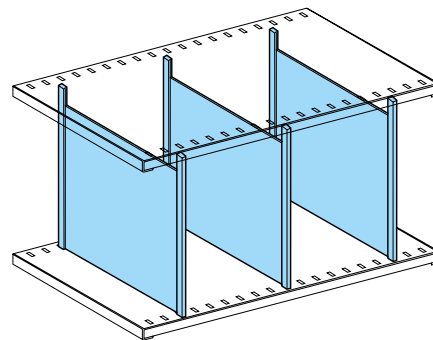

Policový systém BEGFLEX se vyznačuje velmi jednoduchou konstrukcí. Ta se skládá ze dvou stojin tvaru U, které jsou spojeny do rámu pevnými příčkami. Rámy jsou perforovány po 25 mm, což nám zaručuje velmi velkou škálu výškové přestavitelnosti polic. Police jsou uchyceny pomocí háčků ke stojinám. Tento typ uchycení zaručuje velice snadnou i následnou výškovou přestavitelnost polic.

barva nosníků

RAL7035
šedá

> CHARAKTERISTIKA

- > Stavebnicový systém
- > Určeno pro skladování drobného / spisového materiálu
- > Bezšroubové provedení
- > Výšková přestavitelnost po 25 mm
- > Výška regálů až 4000 mm
- > Délky polic 770 / 870 / 970 / 1070 / 1170 / 1270 mm
- > Hloubky polic 300 / 350 / 400 / 500 / 600 / 700 mm
- > Nosnost polic 70 – 390 kg
- > Možnost sestavení vícepodlažní galerie

> KONSTRUKCE

- > Složeno z rámu a polic
- > Rám složen z U profilů perforovaných po 25 mm spojených pevnými příčkami
- > Police uchyceny bezšroubově pomocí háčků k rámu
- > Police jsou třikrát hraněné

Ke konkrétnímu řešení navrhne a dodáme vhodnou manipulační techniku