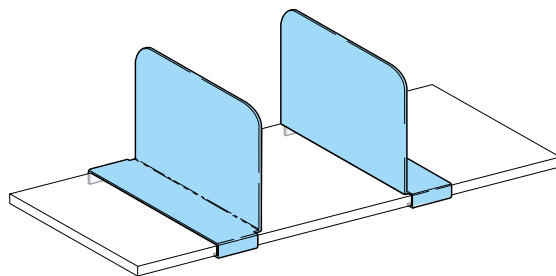

barva nosníků

RAL7035
šedá

> CHARAKTERISTIKA

- > Stavebnicový systém
- > Určeno pro skladování drobného / spisového materiálu
- > Bezšroubové provedení
- > Výšková přestavitelnost po 25 mm
- > Výška regálů až 4000 mm
- > Délky polic 770 / 870 / 970 / 1070 / 1170 / 1270 mm
- > Hloubky polic 300 / 350 / 400 / 500 / 600 / 700 mm
- > Nosnost polic 70 – 390 kg
- > Možnost sestavení vícepodlažní galerie

> KONSTRUKCE

- > Složeno z rámu a polic
- > Rám složen z U profilů perforovaných po 25 mm spojených pevnými příčkami
- > Police uchyceny bezšroubově pomocí háčků k rámu
- > Police jsou třikrát hraněné

Ke konkrétnímu řešení navrhne a dodáme vhodnou manipulační techniku