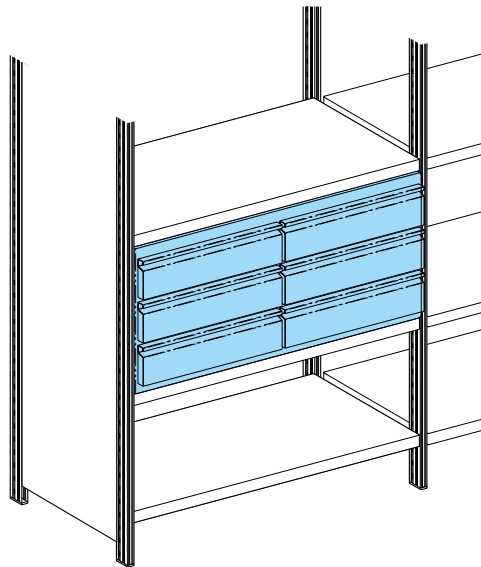

Policový systém BEGFLEX se vyznačuje velmi jednoduchou konstrukcí. Ta se skládá ze dvou stojin tvaru U, které jsou spojeny do rámu pevnými příčkami. Rámy jsou perforovány po 25 mm, což nám zaručuje velmi velkou škálu výškové přestavitelnosti polic. Police jsou uchyceny pomocí háčků ke stojinám. Tento typ uchycení zaručuje velice snadnou i následnou výškovou přestavitelnost polic.

barva nosníků

RAL7035
šedá

> CHARAKTERISTIKA

- > Stavebnicový systém
- > Určeno pro skladování drobného / spisového materiálu
- > Bezšroubové provedení
- > Výšková přestavitelnost po 25 mm
- > Výška regálů až 4000 mm
- > Délky polic 770 / 870 / 970 / 1070 / 1170 / 1270 mm
- > Hloubky polic 300 / 350 / 400 / 500 / 600 / 700 mm
- > Nosnost polic 70 – 390 kg
- > Možnost sestavení vícepodlažní galerie

> KONSTRUKCE

- > Složeno z rámu a polic
- > Rám složen z U profilů perforovaných po 25 mm spojených pevnými příčkami
- > Police uchyceny bezšroubově pomocí háčků k rámu
- > Police jsou třikrát hraněné

Ke konkrétnímu řešení navrhne a dodáme vhodnou manipulační techniku