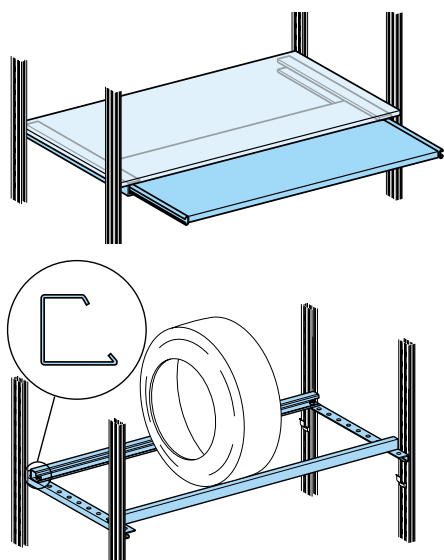

Policový systém BEGFLEX se vyznačuje velmi jednoduchou konstrukcí. Ta se skládá ze dvou stojin tvaru U, které jsou spojeny do rámu pevnými příčkami. Rámy jsou perforovány po 25 mm, což nám zaručuje velmi velkou škálu výškové přestavitelnosti polic. Police jsou uchyceny pomocí háčků ke stojinám. Tento typ uchycení zaručuje velice snadnou i následnou výškovou přestavitelnost polic.

> KONSTRUKCE

- > Složeno z rámu a polic
- > Rám složen z U profilů perforovaných po 25 mm spojených pevnými příčkami
- > Police uchyceny bezšroubově pomocí háčků k rámu
- > Police jsou třikrát hraněné

Ke konkrétnímu řešení navrhne a dodáme vhodnou manipulační techniku