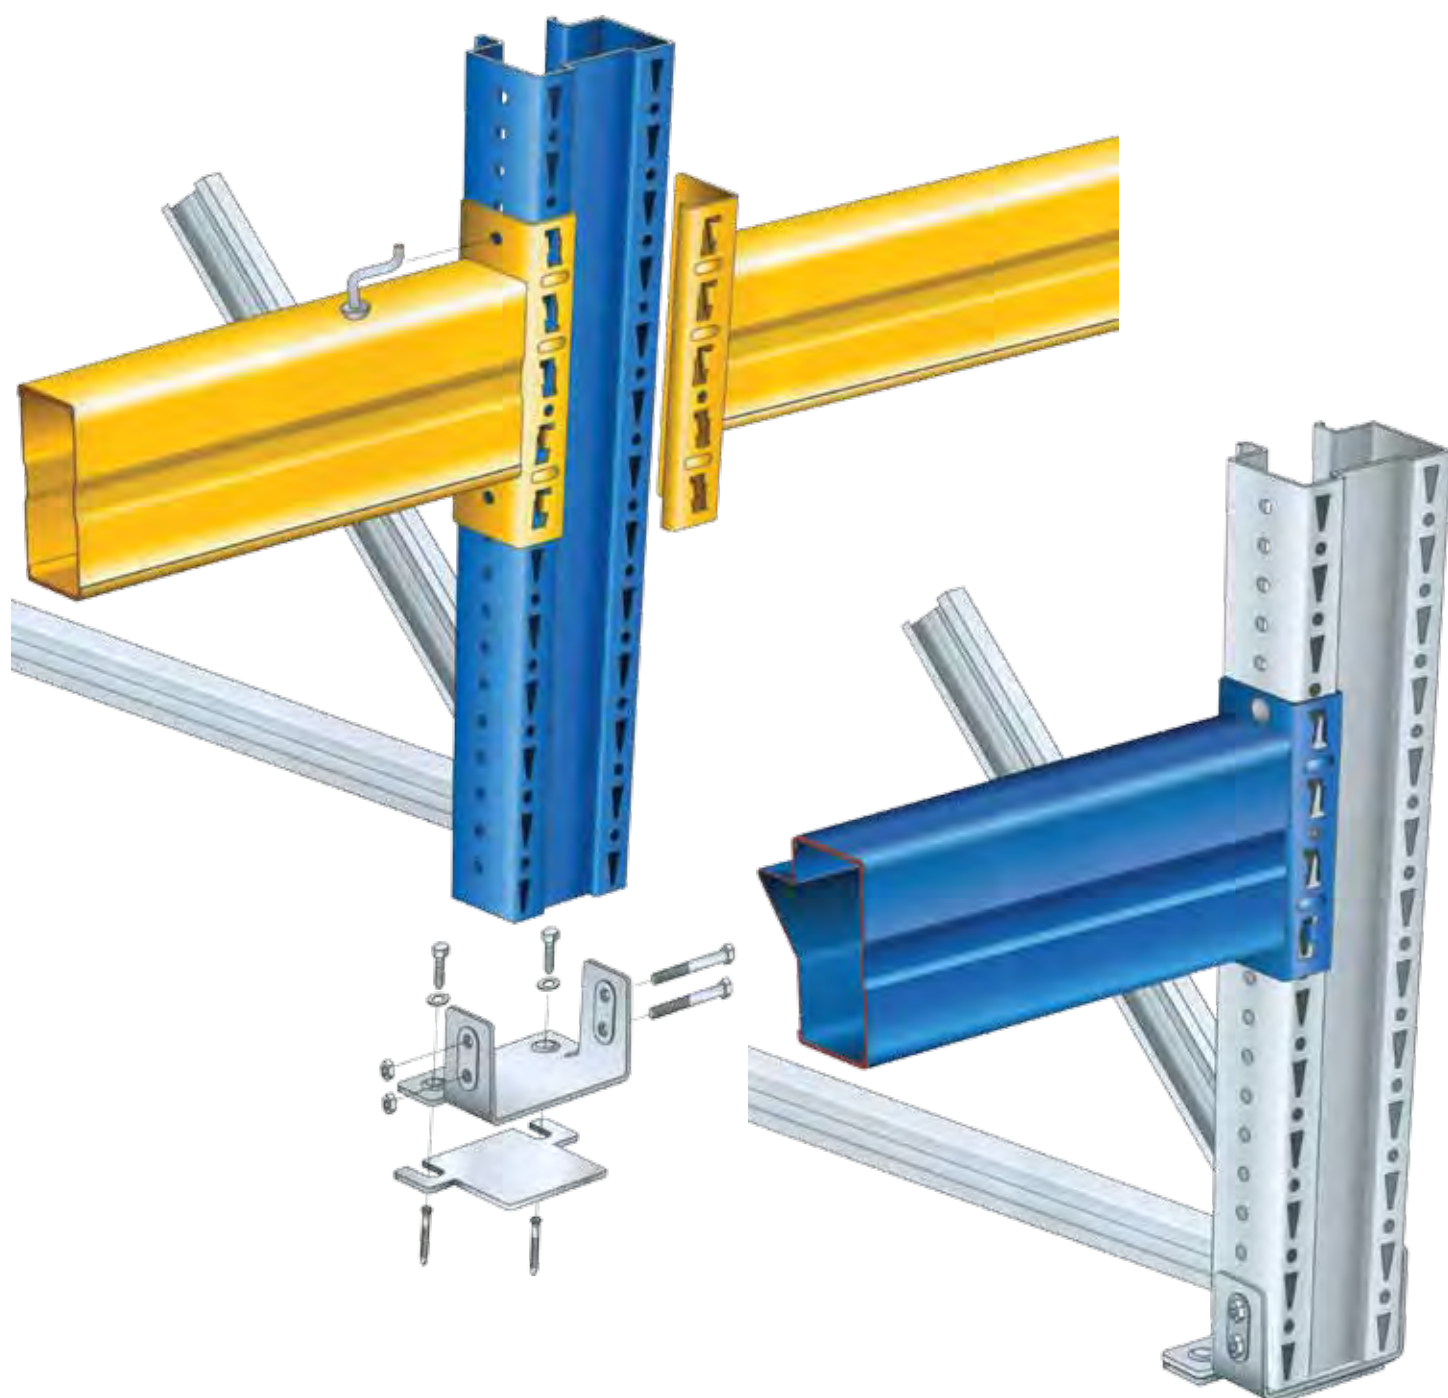

BRNO • PRAHA • OSTRAVA

Ledárenská 25, 620 00 Brno, tel.: 537 036 612

pobočka Praha, tel.: 733 611 564

pobočka Ostrava, tel.: 604 226 797

e-mail: beg@beg.cz

Propracovaný paletový ukládací systém v robustním provedení představuje hospodárné řešení pro všechny typy skladových celků. Systém je velmi variabilní, používá se pro uskladnění palet od typizovaných EUR palet až po nejružnější atypické druhy palet. Nosníky a rámy disponují širokou škálou dimenzí a lze je nadefinovat přesně dle požadavku hmotnosti ukládaného zboží a typu paletové jednotky. Nosníky je možné přestavovat po 50 mm a využívat tak maximální skladovací kapacity regálu. Nosníky i rámy jsou standardně dodávány v lakovaném provedení, rámy zároveň zinkovány.

Charakteristika:

- | Univerzální stavebnicový systém
- | Určeno pro skladování palet, drobného zboží i atypického sortimentu
- | Zakládání materiálu na nosníky, popřípadě na desky a rošty
- | Snadná výšková přestavitelnost po 50 mm
- | Nosníky v lakovaném provedení, rámy zinkovány
- | Výška regálu až 12 000 mm
- | Délka nosníku až 3 600 mm
- | Nosnost až 6 000 kg na pár nosníků

Použití: sklady, logistická centra, výroby

Výhody:

- | Široká variabilita sestav
 - Stacionární regál
 - Průjezdny regál
 - Spádový regál
 - Bubnový regál
 - Mobilní regál
- | Univerzální příslušenství pro všechny typy zakládání
- | Různá barevná provedení nosníků
- | Vysoká pevnost, stabilita, životnost
- | Široký sortiment doplňků (lamely, DTD, rošty, rámy pod palety a pod.)

Konstrukce:

- | Složeno z rámu a nosníků
- | Rám složen z perforovaných stojin a kovového výpletu
- | Šroubové spoje
- | Základní úroveň složena ze dvou nosníků uchycených na stojinách

Ke konkrétnímu řešení navrhne a dodáme vhodnou manipulační techniku