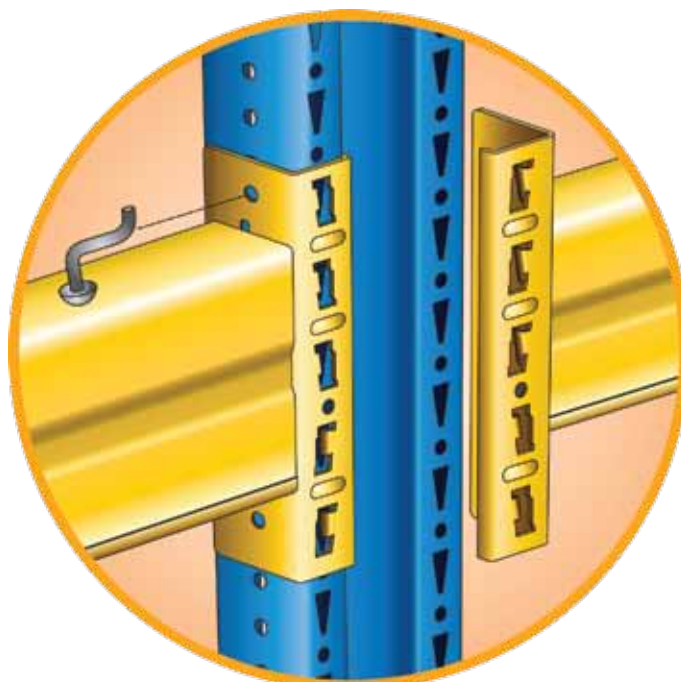

Charakteristika:

- | Univerzální stavebnicový systém
- | Určeno pro skladování palet, drobného zboží i atypického sortimentu
- | Zakládání materiálu na nosníky, popřípadě na desky a rošty
- | Snadná výšková přestavitelnost po 50 mm
- | Nosníky v lakovaném provedení, rámy zinkovány
- | Výška regálu až 12 000 mm
- | Délka nosníku až 3 600 mm
- | Nosnost až 6 000 kg na pár nosníků

Konstrukce:

- | Složeno z rámu a nosníků
- | Rám složen z perforovaných stojin a kovového výpletu
- | Šroubové spoje
- | Základní úroveň složena ze dvou nosníků uchycených na stojinách

Ke konkrétnímu řešení navrhne a dodáme vhodnou manipulační techniku