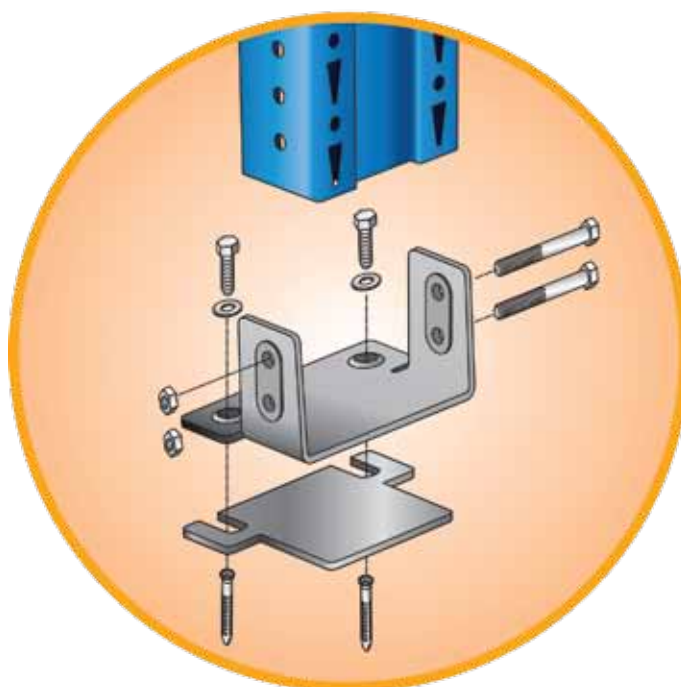

Charakteristika:

- | Univerzální stavebnicový systém
- | Určeno pro skladování palet, drobného zboží i atypického sortimentu
- | Zakládání materiálu na nosníky, popřípadě na desky a rošty
- | Snadná výšková přestavitelnost po 50 mm
- | Nosníky v lakovaném provedení, rámy zinkovány
- | Výška regálu až 12 000 mm
- | Délka nosníku až 3 600 mm
- | Nosnost až 6 000 kg na pár nosníků

Použití: sklady, logistická centra, výroby

Výhody:

- | Široká variabilita sestav
 - Stacionární regál
 - Průjezdny regál
 - Spádový regál
 - Bubnový regál
 - Mobilní regál
- | Univerzální příslušenství pro všechny typy zakládání
- | Různá barevná provedení nosníků
- | Vysoká pevnost, stabilita, životnost
- | Široký sortiment doplňků (lamely, DTD, rošty, rámy pod palety a pod.)

Konstrukce:

- | Složeno z rámu a nosníků
- | Rám složen z perforovaných stojin a kovového výpletu
- | Šroubové spoje
- | Základní úroveň složena ze dvou nosníků uchycených na stojinách

Ke konkrétnímu řešení navrhne a dodáme vhodnou manipulační techniku