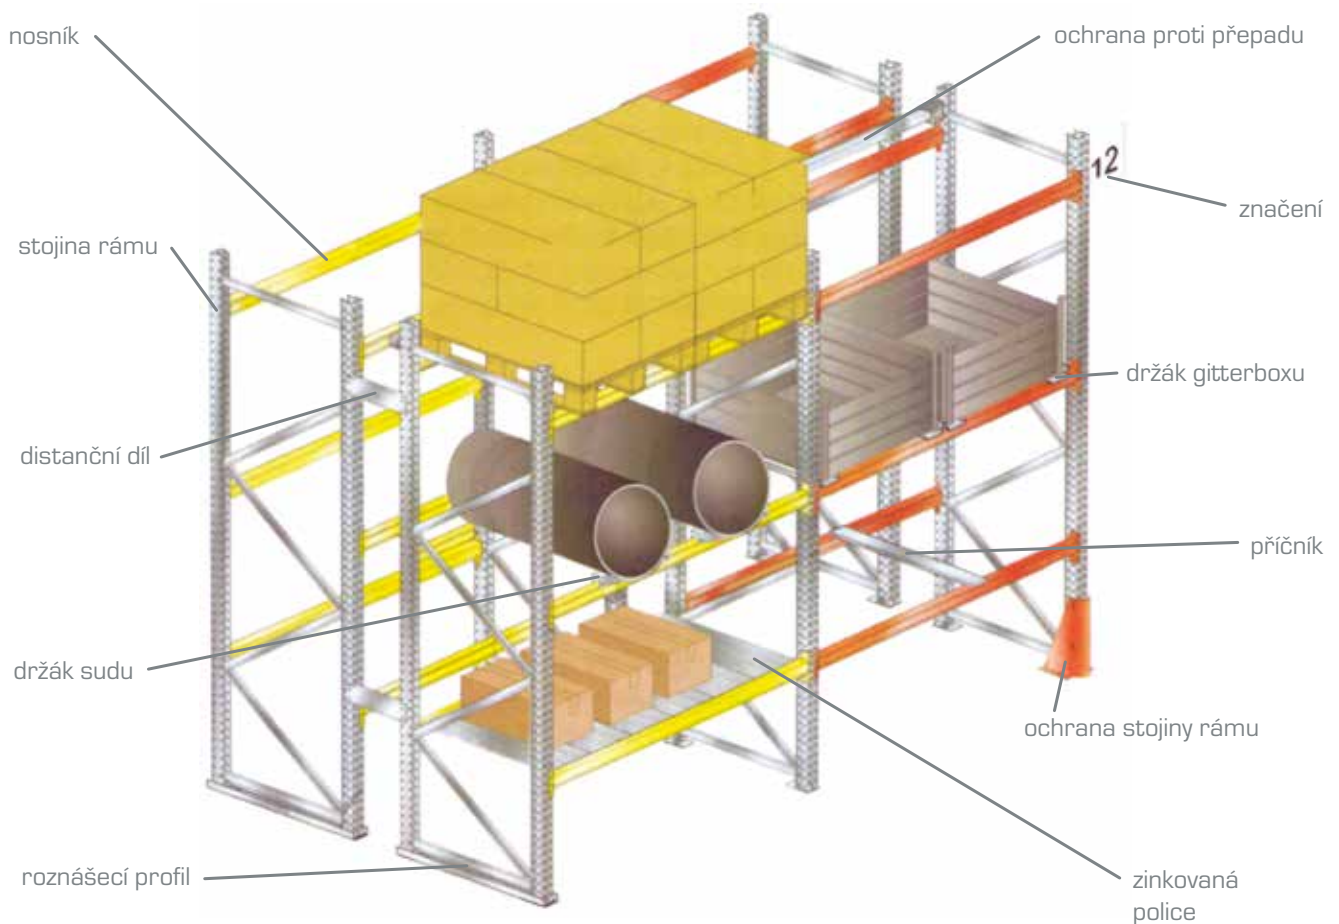

Na českém trhu od roku 1996

BEGPAL

PALETOVÉ REGÁLY

PROJEKTY | DODÁVKA | SERVIS | REVIZE | VLASTNÍ MONTÁŽNÍ TÝMY

> POPIS PRVKU

> ZATÍŽENÍ PÁRU NOSNÍKŮ [kg]

délka nosníku	12 / 10 52 x 85 L	12 / 10 52 x 105 L	12 / 10 52 x 125 L	15 / 10 52 x 125 M	18 / 10 52 x 125 S	20 / 10 52 x 125 SS
1200	4200	5550	6000			
1350	3800	5000	6000			
1400	3600	4800	6000			
1500	3400	4500	5600			
1800	2800	3700	4650			
2200	2150	3000	3800	4650	5450	6000
2700	1400	2300	3100	3800	4450	4850
2995	1050	1750	2600	3200	3750	4100
3300	850	1400	2150	2650	3100	3400
3600	700	1200	1800	2200	2600	2850

Dodáváme i v provedení pozink

Propracovaný paletový ukládací systém v robustním provedení představuje hospodárné řešení pro všechny typy skladových celků. Systém je velmi variabilní, používá se pro uskladnění palet od typizovaných EUR palet až po nejrůznější atypické druhy palet. Nosníky a rámy disponují širokou škálou dimenzí a lze je nadefinovat přesně dle požadavku hmotnosti ukládaného zboží a typu paletové jednotky. Nosníky je možné přestavovat po 50 mm a využívat tak maximální skladovací kapacity regálu. Nosníky jsou potažené vysoce kvalitní epoxy-polyesterovou práškovou barvou vypalovanou při teplotě 200°C ve standardní barevnosti nebo dle přání zákazníka, rámy jsou pozinkované.