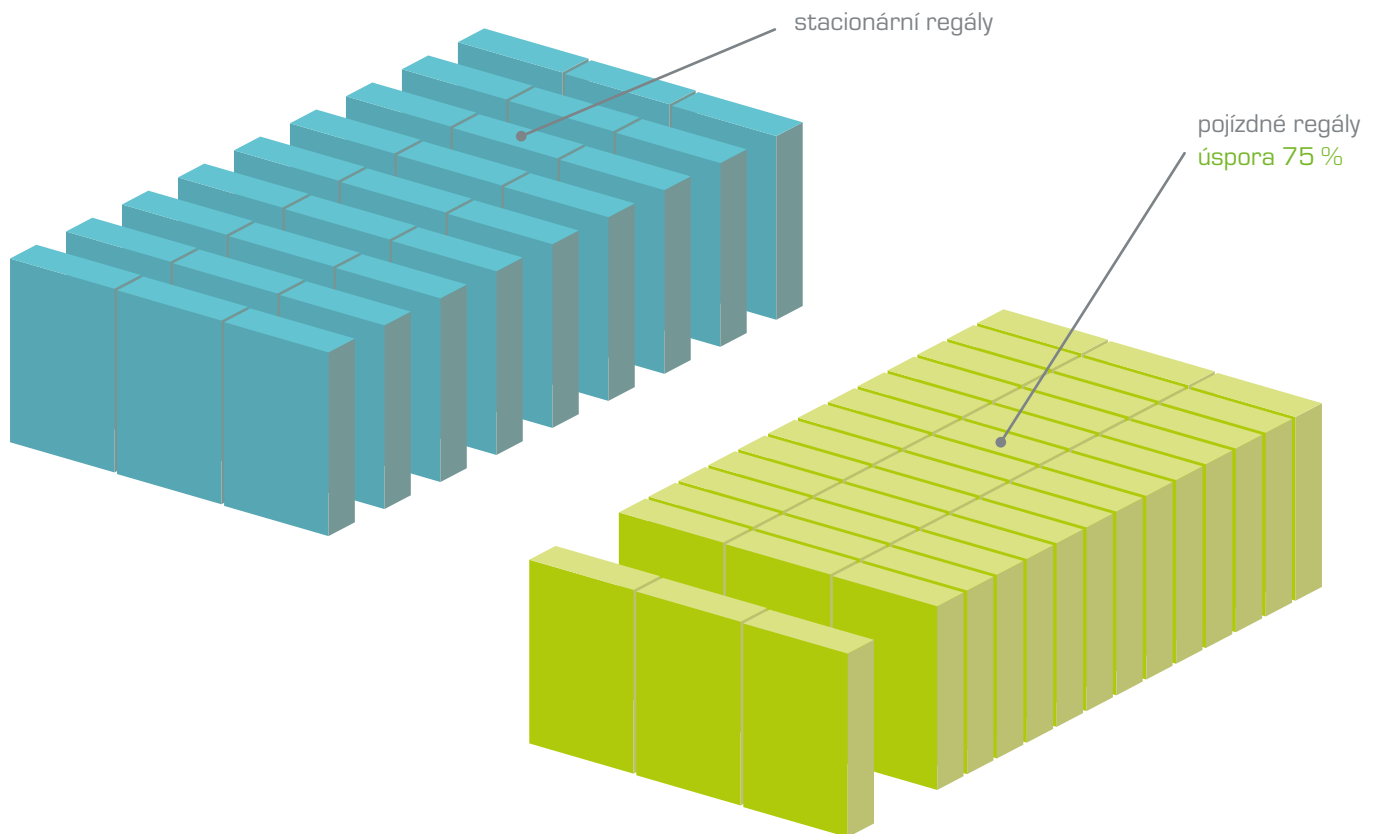

Na českém trhu od roku 1996

MOBILNÍ PALETOVÉ A KONZOLOVÉ REGÁLY

- > Úspora stavebních nákladů. Nemusíte stavět další halu a ve stávajících prostorech uskladníte mnohem více materiálu.
- > Maximální skladovací prostor eliminací uliček. Získáte až 75 % skladovacího prostoru navíc.
- > Možnost dálkového ovládání pojezdu přímo z manipulačního vozíku.
- > Řízení osvětlení pouze otevřené uličky.
- > Kolejnice možno umístit jak do podlahy, tak na již hotovou podlahu.
- > Možnost etapové výstavby – položení kolejnic a následné stavění jednotlivých podvozků.

- > Sklady výroby
- > Speciální sklady
- > Sutoprůmysl
- > Velká variabilita nástaveb
- > Sevisně montážní týmy po celé ČR
- > Koordinace s projekcí a dodávkou stavby

> REFERENCE

- > Pegas Znojmo
- > Pegas Bučovice
- > Likov Kuřim
- > Linaset
- > Lisovny plastů