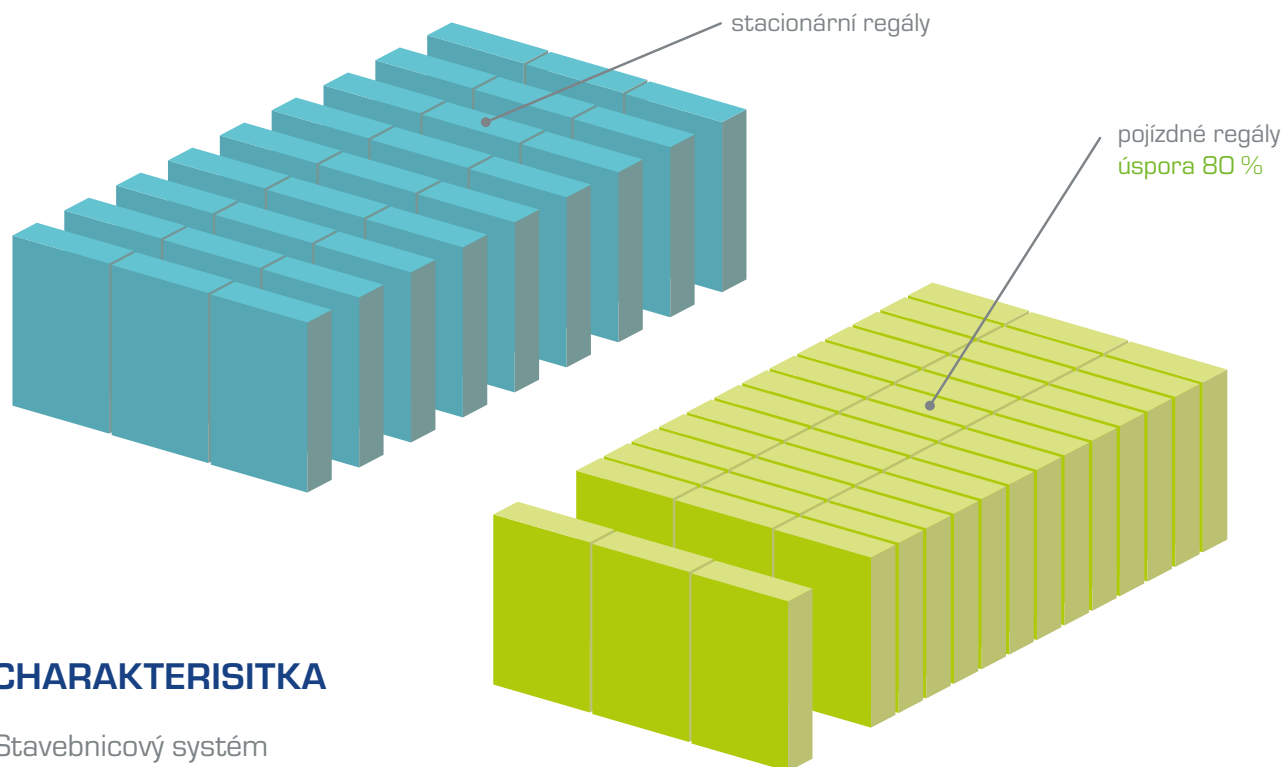

Na českém trhu od roku 1996

POLICOVÉ MOBILNÍ REGÁLY

Šetří Vaše náklady na prostor; navyšují úložnou kapacitu až o 80 %. Máte problém s umístěním stále většího množství papírů nebo spisové a archivní agendy? Nechte se Vám platit za další prostory a stěhovat spisovnu? Zvolte aplikaci mobilních regálových systémů.

Princip systému spočívá v tom, že regály se pohybují po kolejkách a těsně k sobě přiléhají. Obsluha otevře vždy jen tu uličku, do které potřebuje přistoupit a tím dochází k velké úspoře zastavěné plochy. Proto se toto řešení používá zejména tam, kde je třeba na malém prostoru uskladnit velký objem zboží.

> CHARAKTERISITKA

- > Stavebnicový systém
- > Určeno pro skladování drobného /spisového materiálu
- > Bezšroubové provedení
- > Výšková přestavitelnost po 25 mm
- > Výška regálů až 4000 mm
- > Délky polic 770 / 870 / 970 / 1070 / 1170 / 1270 mm
- > Hloubky polic 300 / 350 / 400 / 500 / 600 / 700 mm
- > Nosnost polic 70 – 390 kg

> KONSTRUKCE

- > Složeno z rámu a polic
- > Rám složen z U profilů perforovaných po 25 mm spojených pevnými příčkami
- > Police uchyceny bezšroubově pomocí háčků k rámu

> VÝHODY

- > zvýšení kapacity skladu
- > úspora zastavěné plochy
- > rychlá návratnost investic
- > ověřené 10-letou zkušeností
- > možnost postupné výstavy
- > kolejničky do i na stávající podlahu
- > zajištění statického posouzení podlahy
- > široké možnosti příslušenství: dveře, zásuvky, uzamykatelnost bloků atp.