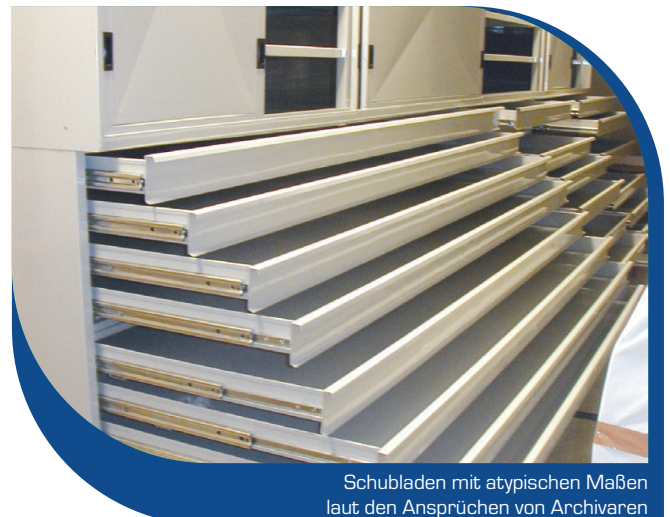

Schubladenblöcke in Kombination mit mobilen Regalen

Fächer mit Fallschutzbarriere

> REFERENZEN

- > Museum der Stadt Brno,
Depots Burg Špilberk
 - > Musikmuseum Prag
 - > Nationales Denkmalinstitut Brno
 - > Denkmal des nationalen Schrifttums
 - > Prager Burg
 - > Mährisches Landesmuseum in Brno
 - > Mährische Galerie
 - > Adelspalast
-
- > Museum Znojmo
 - > Staatsgebietsarchive in ganz CZ
 - > Depots von Textil-, Spielzeug-,
Keramiksammelstücken und weiteren
Andenkenstücken, Depots in Rebešovice
 - > Heimatkunde Museum Olomouc
 - > Nationalgalerie Prag
 - > Denkmalinstitut Prag
 - ... und viele weitere.

Auf Anfrage geben wir Ihnen Kontakt auf konkrete Personen, bei denen Sie sich über die Qualität der von uns gelieferten Produkte informieren können.

Fachbodenregal in Kombination
mit Schubladenblöcken

Schubladen mit 100% Auszug
unterschiedliche Tragfähigkeit der Schubladen

Mobile Fachbodenregale

Schubladen mit atypischen Maßen
laut den Ansprüchen von Archivaren

Vitrinen mit Schiebetüren
staubdichte Ausführung möglich

Mobile Regale – Möbel Depots

Mobiles Regal für die Lagerung von Möbeln