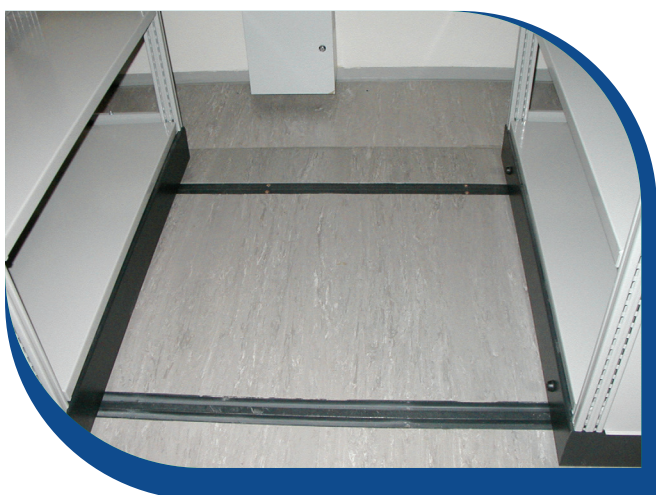

## > KONSTRUKCE

- > Složeno z rámu a polic
- > Rám složen z U profilů perforovaných po 25 mm spojených pevnými příčkami
- > Police uchyceny bezšroubově pomocí háčků k rámu

Tyto systémy dokáží navýšit kapacitu ve vašich archivních a skladovacích prostorech až o 80 %.

Mobilní policové regály se používají k uskladnění všech typů archiválií od běžných pořadačů, přes archivní krabice a knihy, až po různé atypické archivní jednotky, například sbírkové předměty v muzeích, památkových ústavech a galeriích. V takovýchto případech řešíme skladovací technologie v těsné spolupráci s klientem přímo na míru uskladňovanému materiálu.