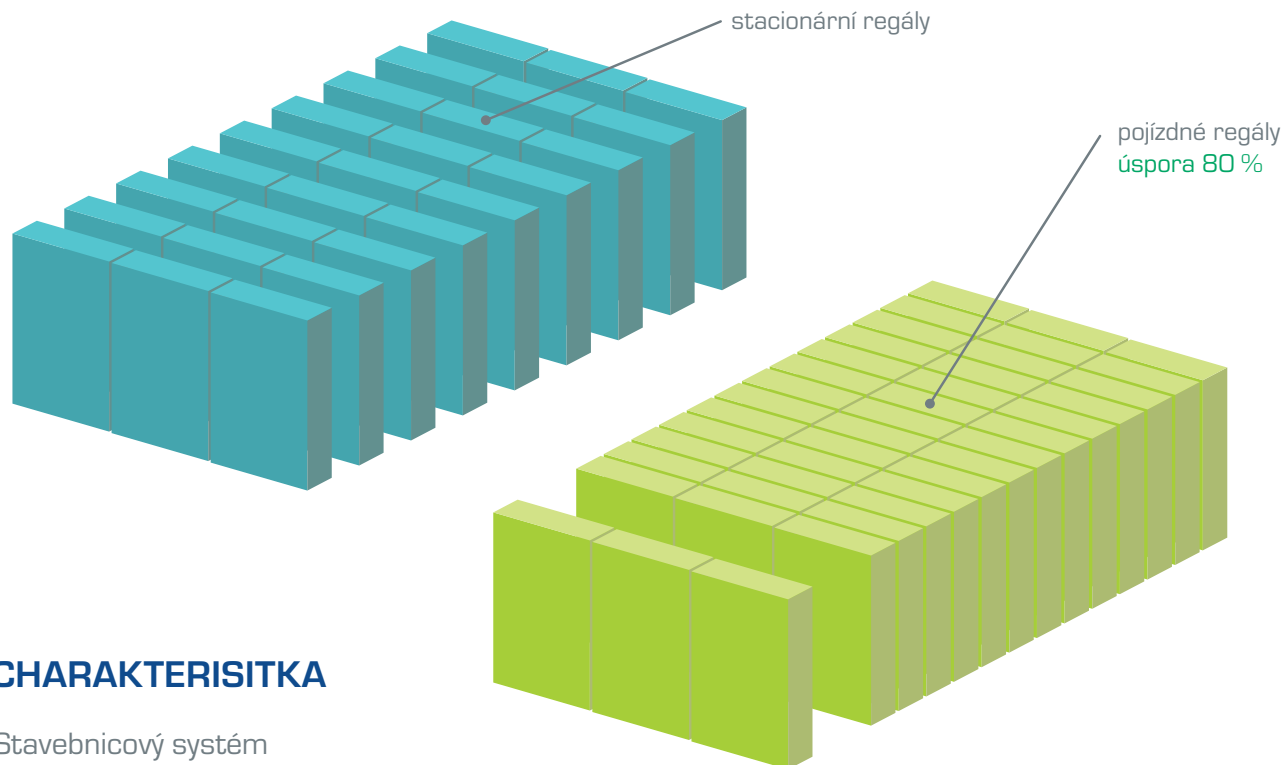

Princip systému spočívá v tom, že regály se pohybují po kolejkách a těsně k sobě přiléhají. Obsluha otevře vždy jen tu uličku, do které potřebuje přistoupit a tím dochází k velké úspoře zastavěné plochy. Proto se toto řešení používá zejména tam, kde je třeba na malém prostoru uskladnit velký objem zboží.

## > CHARAKTERISITKA

- > Stavebnicový systém
- > Určeno pro skladování drobného /spisového materiálu
- > Bezšroubové provedení
- > Výšková přestavitelnost po 25 mm
- > Výška regálů až 4000 mm
- > Délky polic 770 / 870 / 970 / 1070 / 1170 / 1270 mm
- > Hloubky polic 300 / 350 / 400 / 500 / 600 / 700 mm
- > Nosnost polic 70 – 390 kg