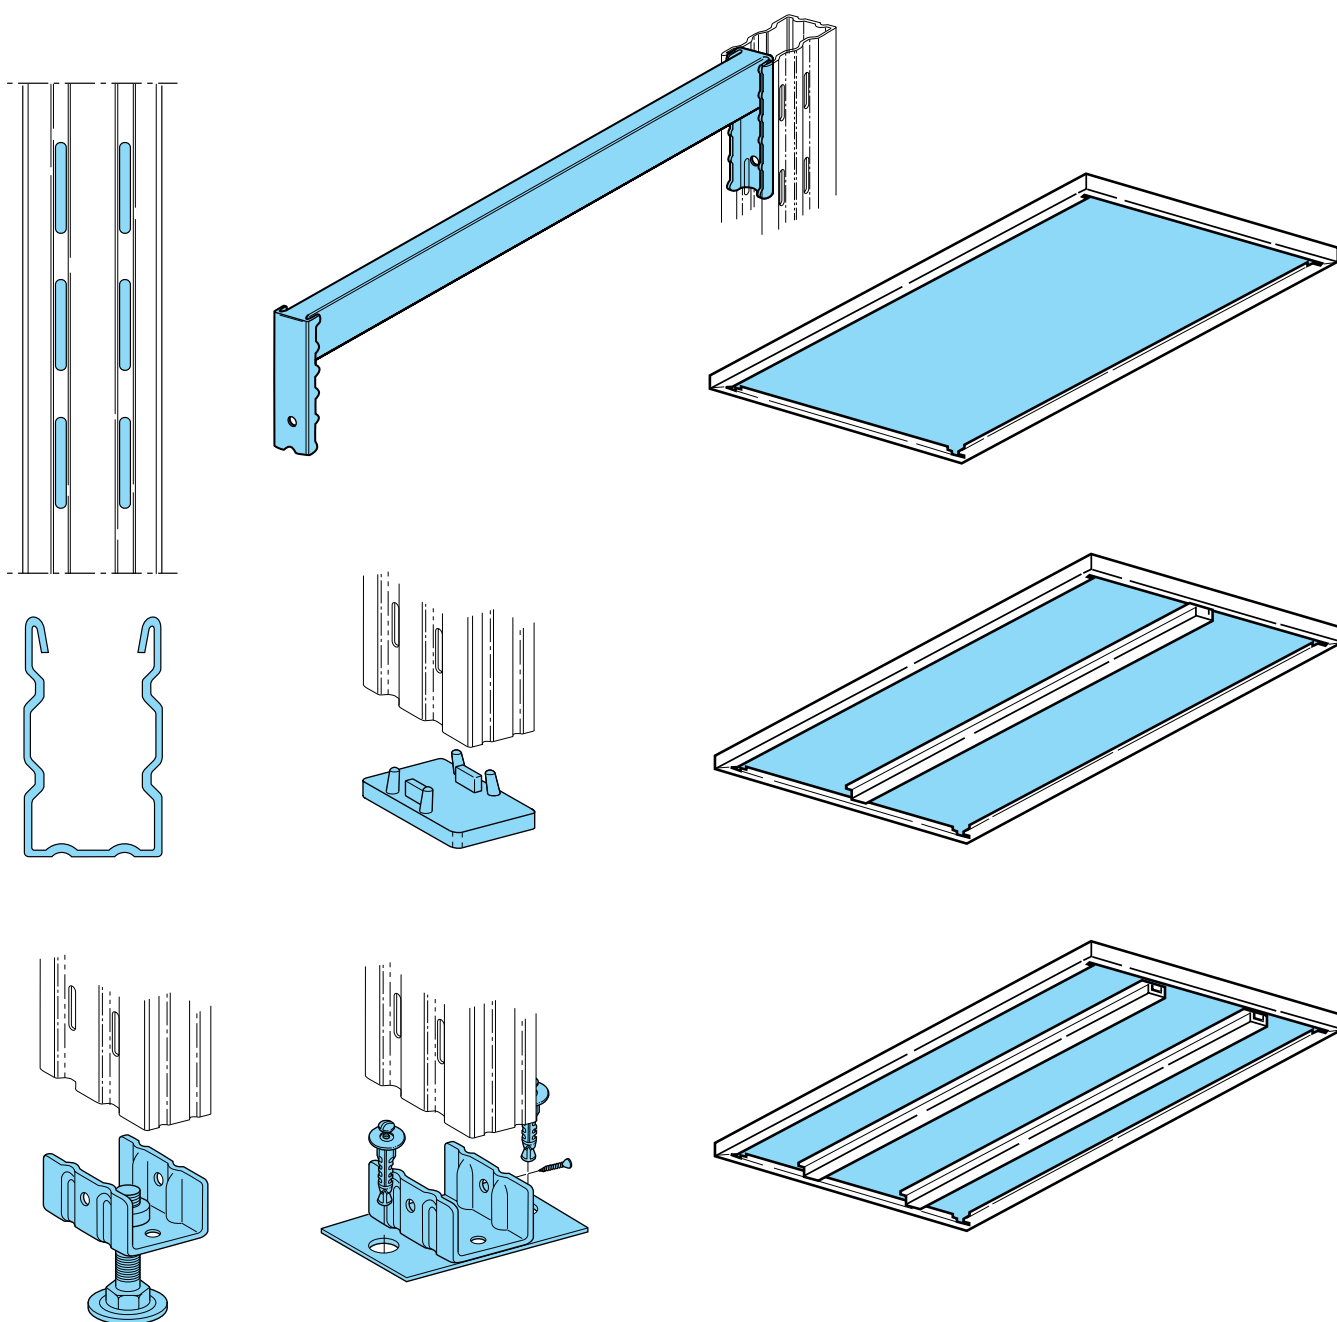

BRNO • PRAHA • OSTRAVA

Ledárenská 25, 620 00 Brno, tel.: 537 036 612

pobočka Praha, tel.: 733 611 564

pobočka Ostrava, tel.: 604 226 797

e-mail: beg@beg.cz

Policový regálový systém TOPZINC doplňuje řadu kovových regálů určených pro průmysl i soukromý sektor. Systém TOPZINC doplňuje tyto regálové systémy o produkt z prvotřídního pozinkovaného materiálu, který se vyznačuje vysokou stabilitou konstrukce a dlouhou životností. Systém je velmi variabilní a řeší tak ukládání předmětů různých velikostí a hmotností. Propracované spojovací prvky zaručují rychlou a jednoduchou montáž. Profily stojin rámu ve tvaru písmene U svým profilem a tuhostí umožňují stavět ze systému TOPZINC také regálové galerie. Police jsou přestavitelné po 25 mm a jsou třikrát hraněny, pro zajištění maximální stability a bezpečné práce se systémem. Regály je možné vybavit dalším příslušenstvím, jako např. děliči, opláštěním, posuvnými dveřmi atd.

Charakteristika:

- | Materiál pozink
- | Stavebnicový systém
- | Určeno pro skladování drobného / spisového materiálu
- | Bezšroubové provedení
- | Výšková přestavitelnost po 25 mm
- | Výška regálů až 3500 mm
- | Délky polic 770 / 870 / 970 / 1070 / 1170 / 1270 mm
- | Hloubky polic 300 / 350 / 400 / 500 / 600 / 700 mm
- | Nosnost polic až 200 kg
- | Možnost sestavení vícepodlažní galerie

Konstrukce:

- | Složeno z rámu a polic
- | Rám složen z U profilů perforovaných po 25 mm spojených pevnými příčkami
- | Police uchyceny bezšroubově pomocí háčků k rámu
- | Police jsou třikrát hraněné

Ke konkrétnímu řešení navrhne a dodáme vhodnou manipulační techniku