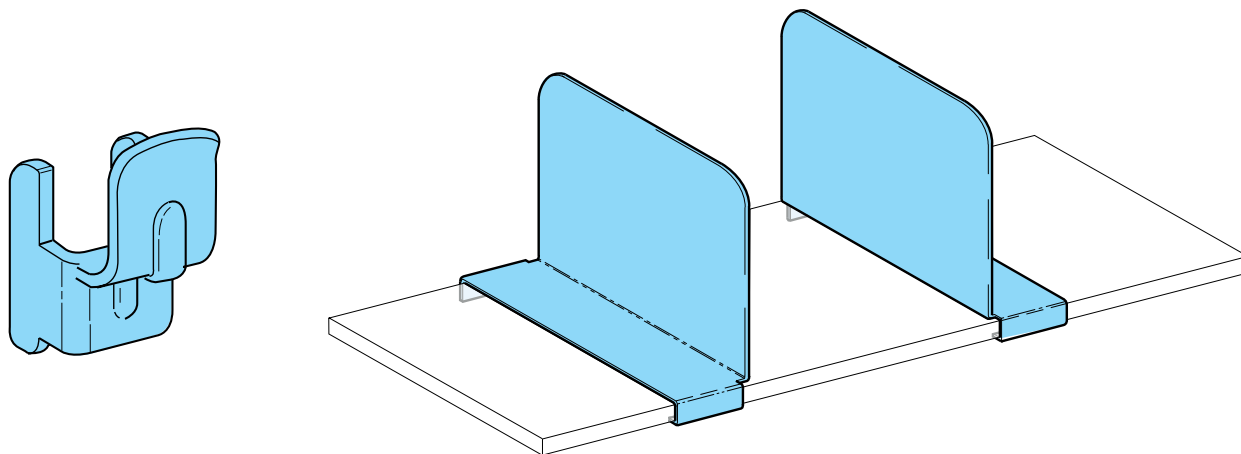

Charakteristika:

- | Materiál pozink
- | Stavebnicový systém
- | Určeno pro skladování drobného / spisového materiálu
- | Bezšroubové provedení
- | Výšková přestavitelnost po 25 mm
- | Výška regálů až 3500 mm
- | Délky polic 770 / 870 / 970 / 1070 / 1170 / 1270 mm
- | Hloubky polic 300 / 350 / 400 / 500 / 600 / 700 mm
- | Nosnost polic až 200 kg
- | Možnost sestavení vícepodlažní galerie

Konstrukce:

- | Složeno z rámu a polic
- | Rám složen z U profilů perforovaných po 25 mm spojených pevnými příčkami
- | Police uchyceny bezšroubově pomocí háčků k rámu
- | Police jsou třikrát hraněné

Ke konkrétnímu řešení navrhne a dodáme vhodnou manipulační techniku