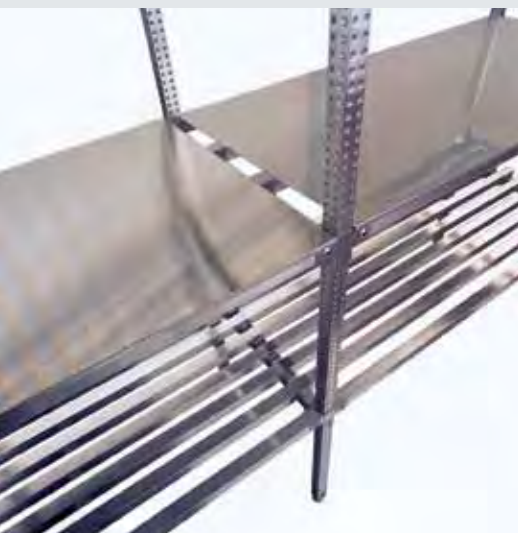

Nosnou konstrukci tvoří rám z plných uzavřených nerezových profilů a pevné police z nerezového plechu, které jsou možné alternativně nahradit perforovanými policemi nebo roštovou policí, popř. vloženou plastovou roštovou výplní pro snadnou omyvatelnost.

**Rámy výšky:** 850 – 2500 mm

**Police délky:** 900 mm, 1000 mm, 1200 mm, 1500 mm

**Police hloubky:** 400 mm, 500 mm, 600 mm

**Nosnosti polic:** 50 kg – 250 kg