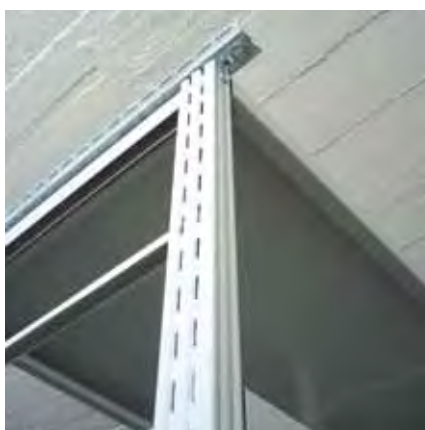

**Poradenství
v oblasti
skladovacích
technik**

**•
Certifikáty
ISO 9001
ISO 14001
OHSAS 18001**