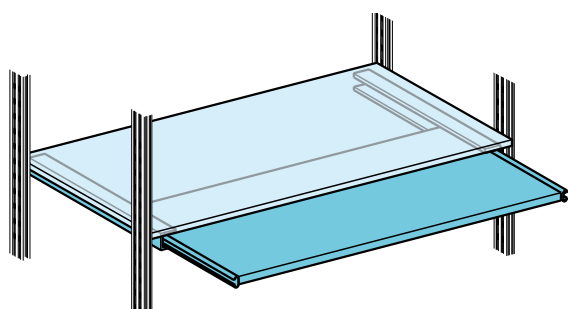

barva nosníků

RAL 7035 šedá

Charakteristika:

- | Stavebnicový systém
- | Určeno pro skladování drobného / spisového materiálu
- | Bezšroubové provedení
- | Výšková přestavitelnost po 25 mm
- | Výška regálů až 4000 mm
- | Délky polic 770 / 870 / 970 / 1070 / 1170 / 1270 mm
- | Hloubky polic 300 / 350 / 400 / 500 / 600 / 700 mm
- | Nosnost polic 70 – 390 kg
- | Možnost sestavení vícepodlažní galerie

Konstrukce:

- | Složeno z rámu a polic
- | Rám složen z U profilů perforovaných po 25 mm spojených pevnými příčkami
- | Police uchyceny bezšroubově pomocí háčků k rámu
- | Police jsou třikrát hraněné

Ke konkrétnímu řešení navrhne a dodáme vhodnou manipulační techniku