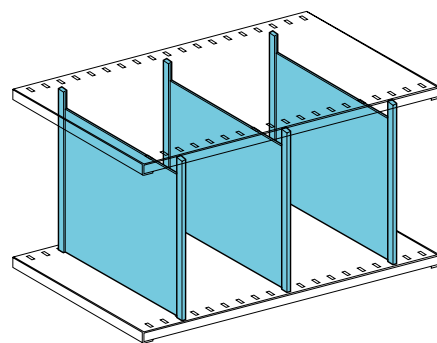

barva nosníků

RAL 7035 šedá

Charakteristika:

- | Stavebnicový systém
- | Určeno pro skladování drobného / spisového materiálu
- | Bezšroubové provedení
- | Výšková přestavitelnost po 25 mm
- | Výška regálů až 4000 mm
- | Délky polic 770 / 870 / 970 / 1070 / 1170 / 1270 mm
- | Hloubky polic 300 / 350 / 400 / 500 / 600 / 700 mm
- | Nosnost polic 70 – 390 kg
- | Možnost sestavení vícepodlažní galerie

Konstrukce:

- | Složeno z rámu a polic
- | Rám složen z U profilů perforovaných po 25 mm spojených pevnými příčkami
- | Police uchyceny bezšroubově pomocí háčků k rámu
- | Police jsou třikrát hraněné

Ke konkrétnímu řešení navrhne a dodáme vhodnou manipulační techniku