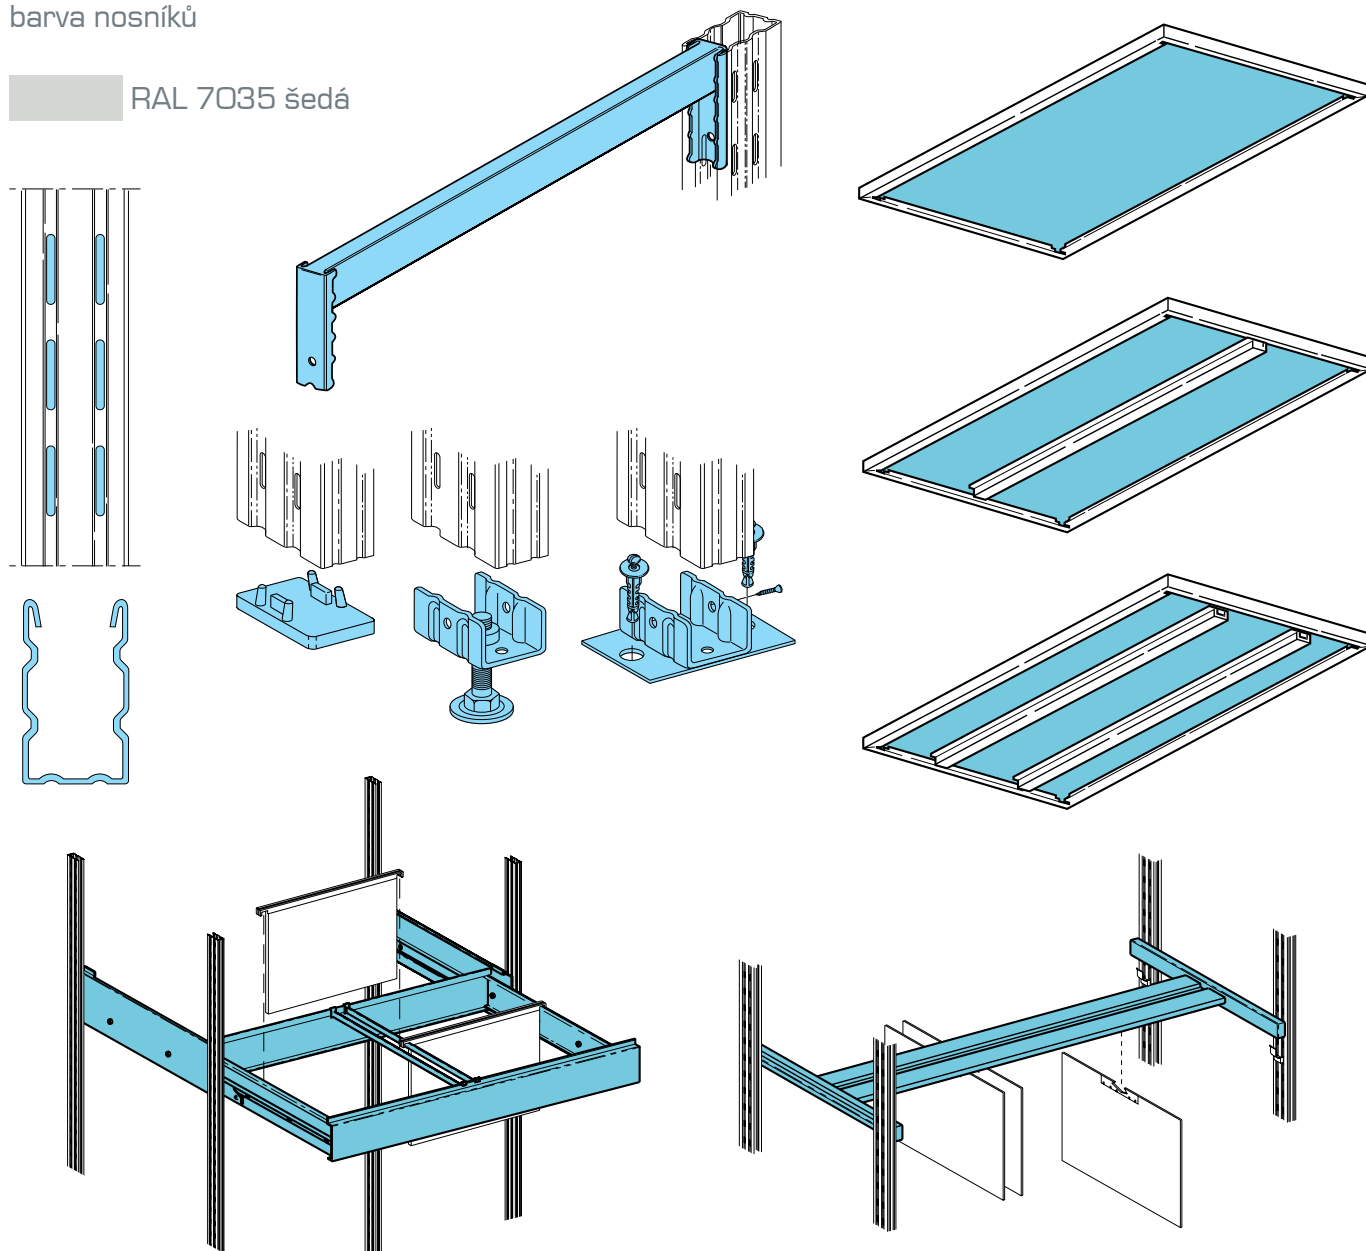

Ledárenská 25, 620 00 Brno, tel.: 537 036 612

pobočka Praha, tel.: 733 611 564

pobočka Ostrava, tel.: 604 226 797

e-mail: beg@beg.cz

Policový regál BEGFLEX nabízí ideální řešení pro výstavbu regálových systémů do archivů, knihoven, spisoven a skladů. Díky velké variabilitě nosností a rozměrů jsme schopni využít každý prostor. Policový systém BEGFLEX se vyznačuje velmi jednoduchou konstrukcí. Ta se skládá ze dvou stojin tvaru U, které jsou spojeny do rámu pevnými příčkami. Rámy jsou perforovány po 25 mm, což nám zaručuje velmi velkou škálu výškové přestavitelnosti polic. Police jsou uchyceny pomocí háčků ke stojinám. Tento typ uchycení zaručuje velice snadnou i následnou výškovou přestavitelnost polic.

Regálový systém BEGFLEX nabízíme ve dvou materiálových provedeních. V lakovaném provedení jsou police i rámy lakovány vysoce kvalitní epoxy-polyesterovou barvou, vypalovanou při teplotě 200 °C, nebo je regálový systém galvanicky zinkován.

barva nosníků

RAL 7035 šedá

Charakteristika:

- | Stavebnicový systém
- | Určeno pro skladování drobného / spisového materiálu
- | Bezšroubové provedení
- | Výšková přestavitelnost po 25 mm
- | Výška regálů až 4000 mm
- | Délky polic 770 / 870 / 970 / 1070 / 1170 / 1270 mm
- | Hloubky polic 300 / 350 / 400 / 500 / 600 / 700 mm
- | Nosnost polic 70 – 390 kg
- | Možnost sestavení vícepodlažní galerie

Konstrukce:

- | Složeno z rámu a polic
- | Rám složen z U profilů perforovaných po 25 mm spojených pevnými příčkami
- | Police uchyceny bezšroubově pomocí háčků k rámu
- | Police jsou třikrát hraněné

Ke konkrétnímu řešení navrhne a dodáme vhodnou manipulační techniku