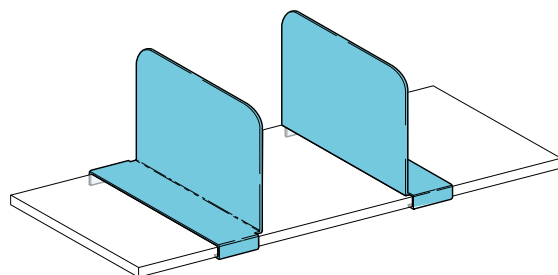

barva nosníků

RAL 7035 šedá

Charakteristika:

- | Stavebnicový systém
- | Určeno pro skladování drobného / spisového materiálu
- | Bezšroubové provedení
- | Výšková přestavitelnost po 25 mm
- | Výška regálů až 4000 mm
- | Délky polic 770 / 870 / 970 / 1070 / 1170 / 1270 mm
- | Hloubky polic 300 / 350 / 400 / 500 / 600 / 700 mm
- | Nosnost polic 70 – 390 kg
- | Možnost sestavení vícepodlažní galerie

Konstrukce:

- | Složeno z rámu a polic
- | Rám složen z U profilů perforovaných po 25 mm spojených pevnými příčkami
- | Police uchyceny bezšroubově pomocí háčků k rámu
- | Police jsou třikrát hraněné

Ke konkrétnímu řešení navrhne a dodáme vhodnou manipulační techniku