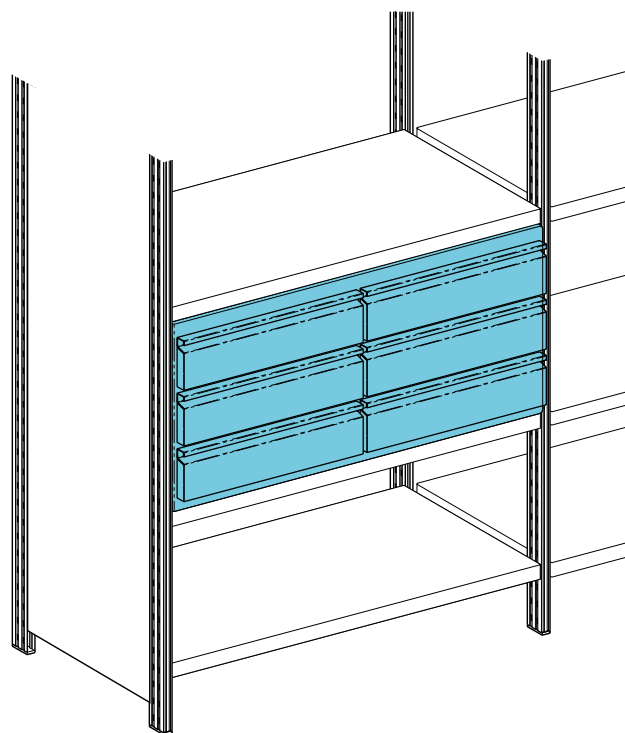

barva nosníků

RAL 7035 šedá

Charakteristika:

- | Stavebnicový systém
- | Určeno pro skladování drobného / spisového materiálu
- | Bezšroubové provedení
- | Výšková přestavitelnost po 25 mm
- | Výška regálů až 4000 mm
- | Délky polic 770 / 870 / 970 / 1070 / 1170 / 1270 mm
- | Hloubky polic 300 / 350 / 400 / 500 / 600 / 700 mm
- | Nosnost polic 70 – 390 kg
- | Možnost sestavení vícepodlažní galerie

Konstrukce:

- | Složeno z rámu a polic
- | Rám složen z U profilů perforovaných po 25 mm spojených pevnými příčkami
- | Police uchyceny bezšroubově pomocí háčků k rámu
- | Police jsou třikrát hraněné

Ke konkrétnímu řešení navrhne a dodáme vhodnou manipulační techniku