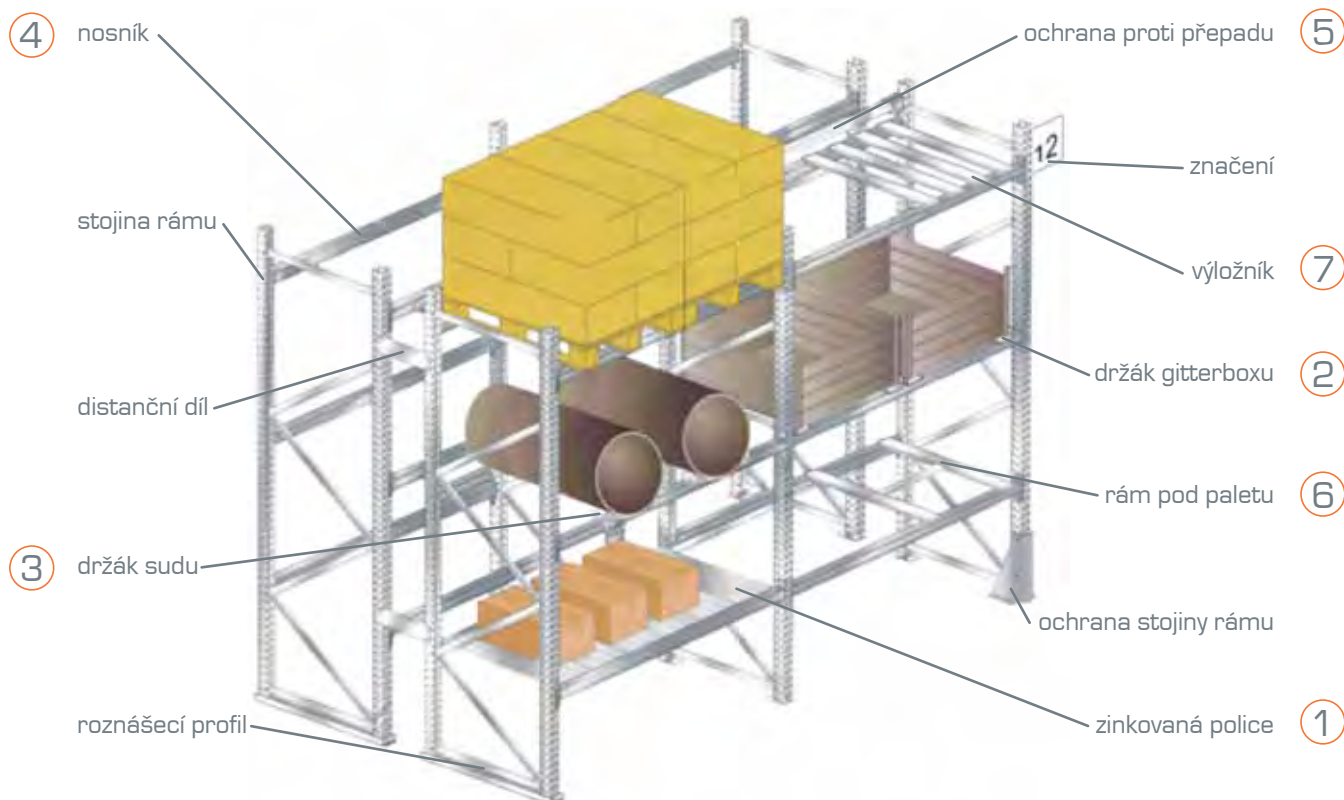

1. **Charakteristika:**
2. Univerzální stavebnicový systém
   - Určeno pro skladování palet, drobného zboží i atypického sortimentu
   - Zakládání materiálu na nosníky, popřípadě na desky a rošty
   - Snadná výšková přestavitelnost po 50 mm
   - Pozinkované i lakované provedení
   - Výška regálu až 12 000 mm
   - Délka nosníku až 4 000 mm
   - Nosnost až 6 000 kg

1. **Výhody:**
2. Široká variabilita sestav
     - » Stacionární regál
     - » Průjezdový regál
     - » Spádový regál
     - » Bubnový regál
     - » Mobilní regál
   - Univerzální příslušenství pro všechny typy zakládání
   - Různá barevná provedení nosníků, standardně pozink
   - Vysoká pevnost, stabilita, životnost
   - Široký sortiment doplňků (lamely, DTD, rošty, rámy pod palety atd)

1. **Konstrukce:**
2. Složeno z rámu a nosníků
   - Rám složen z uzavřených perforovaných stojin a kovového výpletu
   - Šroubové spoje
   - Zakládací úroveň složena ze dvou nosníků uchycených na stojinách

Ke konkrétnímu řešení navrheme vhodnou manipulační techniku – vysokozdvihný vozík.

Popis prvků: