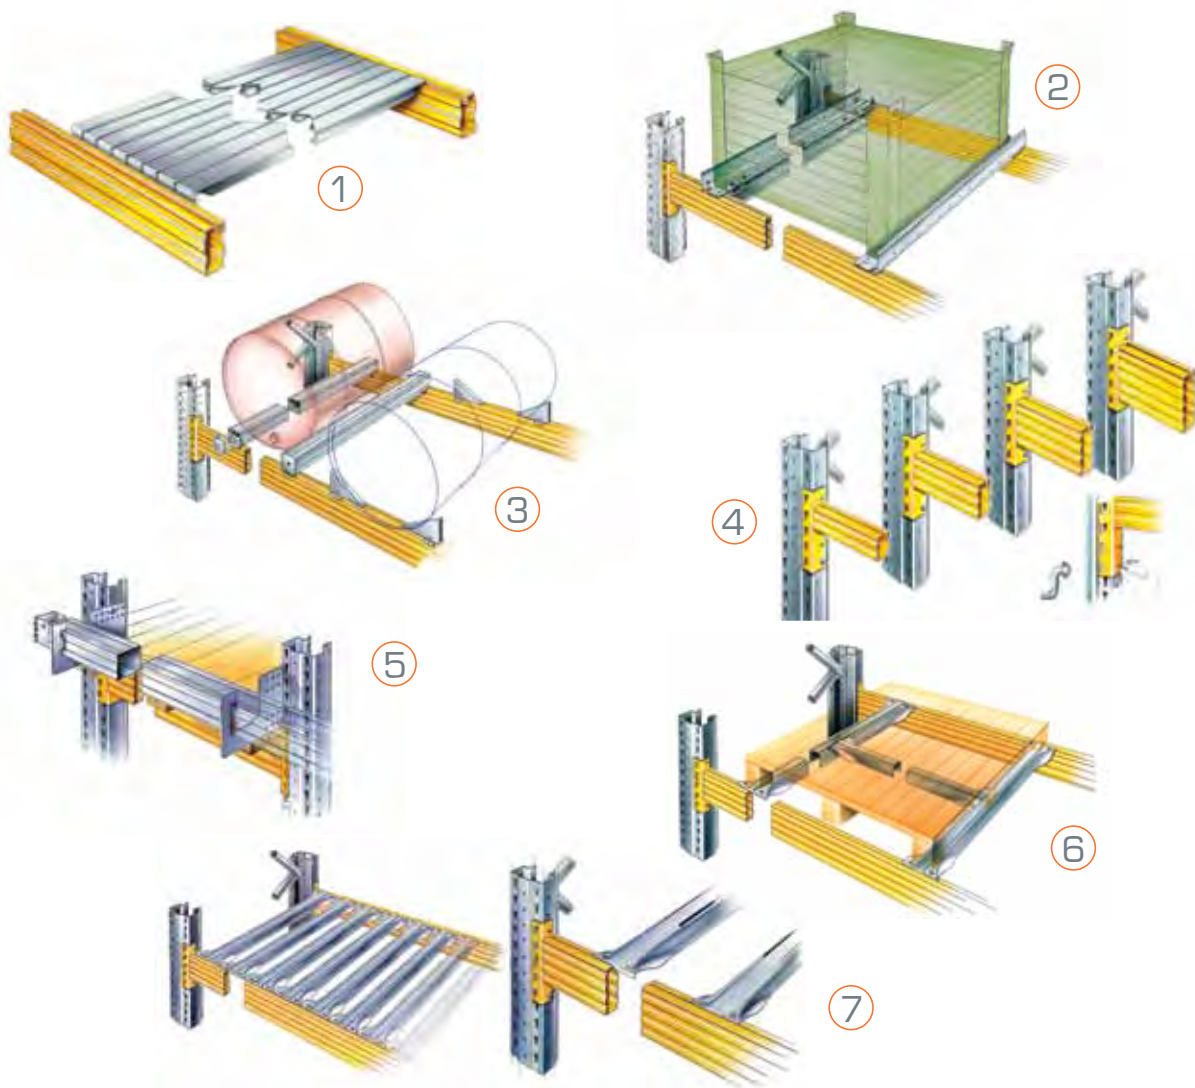

NOSNOSTNÍ TABULKA PRO PÁR ZINKOVANÝCH NOSNÍKŮ

nosníky zajištěny pomocí bezpečnostních pojistek
zatížení rovnoměrně rozložené, maximální průhyb 1/200 z L

Euro Paleta L [mm]	400 kg 106/22	900 kg 106/3	1200 kg 106/4	1350 kg 106/44	1500 kg 106/5	1800 kg 106/6	800 kg 140/3	1200 kg 140/4	1350 kg 140/44	1500 kg 140/5	1800 kg 140/6
maximální zatížení kg/pár nosníků											
1200	2000	3000	4000	4500	5000	6000	3000	4000	4500	5000	6000
1500	2000	3000	4000	4500	5000	6000	3000	4000	4500	5000	6000
1800	1935	3000	3680	4140	4600	5440	3000	4000	4500	5000	6000
2000	1745	2920	3300	3710	4130	4880	3000	4000	4500	5000	6000
2100	1665	2810	3180	3580	3980	4700	3000	4000	4500	5000	6000
2200	1590	2680	3040	3420	3810	4490	3000	4000	4500	5000	6000
2400	1455	2470	2790	3150	3510	4130	3000	4000	4410	4830	5650
2700	1250	2100	2400	2700	3000	3520	3000	3600	3950	4300	5020
3000	-	-	1960	2200	2440	2800	2810	3190	3490	3790	4430
3300	-	-	1630	1820	2010	2400	2560	2910	3170	3440	4010
3500	-	-	1440	1610	1780	2140	-	2720	2970	32220	3780
3600	-	-	1360	1510	1670	2020	-	2610	2850	3100	3610
4000	-	-	1090	1210	1340	1620	-	2100	2350	2600	3060