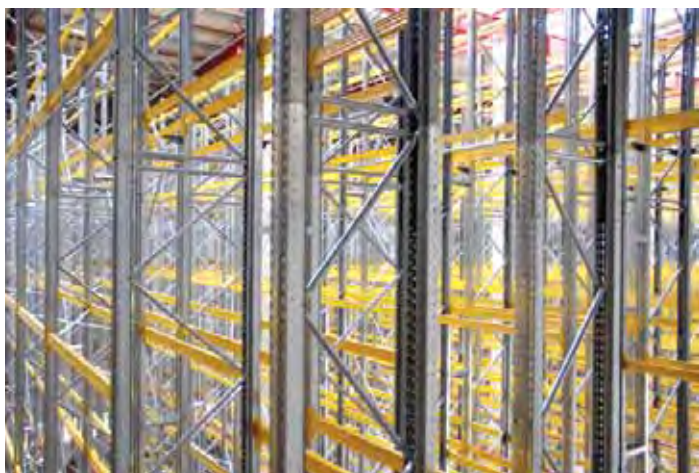

- Konstrukce:**
- Složeno z rámu a nosníků
 - Rám složen z uzavřených perforovaných stojin a kovového výpletu
 - Šroubové spoje
 - Zakládací úroveň složena ze dvou nosníků uchycených na stojinách

Ke konkrétnímu řešení navrheme vhodnou manipulační techniku – vysokozdvihný vozík.

ISO 9001
ISO 14001
OHSAS 18001

BEG
Bohemia

www.beg.cz

Propracovaný paletový ukládací systém v robustním provedení představuje hospodárné řešení pro všechny typy skladových celků. Systém je velmi variabilní, používá se pro uskladnění palet od typizovaných EUR palet až po nejrůznější atypické druhy palet. Nosníky a rámy disponují širokou škálou dimenzí a lze je nadefinovat přesně dle požadavku hmotnosti ukládaného zboží a typu paletové jednotky. Nosníky je možné přestavovat po 50 mm a využívat tak maximální skladovací kapacity regálu. Nosníky i rámy jsou standardně z pozinkovaného plechu.