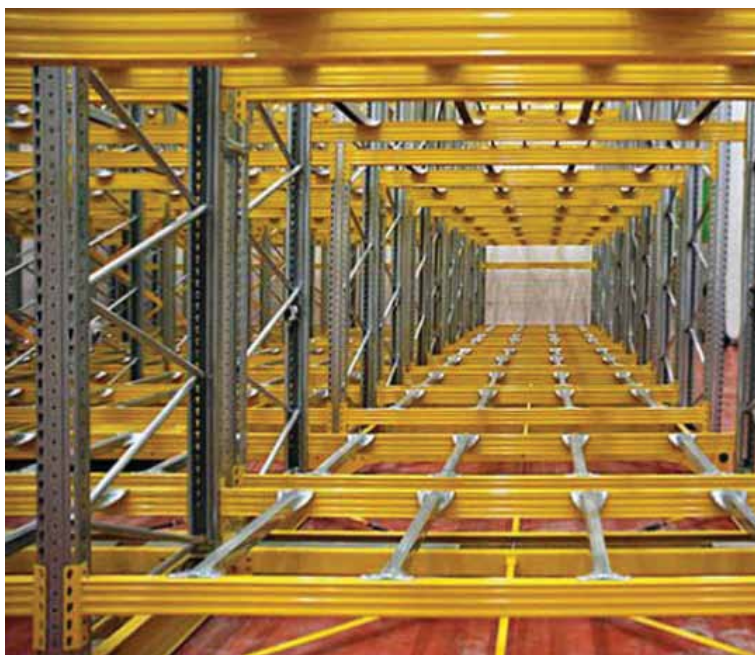

- Konstrukce:**
- Složeno z rámu a nosníků
 - Rám složen z uzavřených perforovaných stojin a kovového výpletu
 - Šroubové spoje
 - Zakládací úroveň složena ze dvou nosníků uchycených na stojinách

Ke konkrétnímu řešení navrheme vhodnou manipulační techniku – vysokozdvihný vozík.

ISO 9001
ISO 14001
OHSAS 18001

BEG
Bohemia

www.beg.cz

Propracovaný paletový ukládací systém v robustním provedení představuje hospodárné řešení pro všechny typy skladových celků. Systém je velmi variabilní, používá se pro uskladnění palet od typizovaných EUR palet až po nejrůznější atypické druhy palet. Nosníky a rámy disponují širokou škálou dimenzí a lze je nadefinovat přesně dle požadavku hmotnosti ukládaného zboží a typu paletové jednotky. Nosníky je možné přestavovat po 50 mm a využívat tak maximální skladovací kapacity regálu. Nosníky i rámy jsou standardně z pozinkovaného plechu.