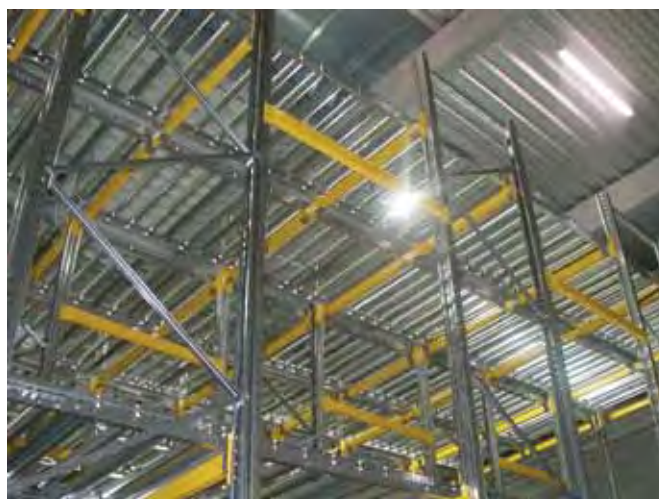

Spádový regál je paletový regál s vloženými speciálními válečkovými drahami, které zajišťují posun založeného materiálu do první volné pozice. Posun materiálu je zajištěn pomocí gravitační síly díky váze zakládaného materiálu. Válečkové dráhy jsou uloženy v paletovém regálu pod úhlem cca 4 stupně. Efektivita tohoto regálového systému je oproti klasickému paletovému regálu vyšší až o 80%.

Tento typ regálového systému odstraňuje uličky, které jsou u klasických paletových regálů. Díky tomu může dojít k využití každého m³ Vašeho skladu.

Tento typ regálových systémů využívá dvou typů zakládání:

FILO (first-in, last-out) – toto uložení palet nám udává, že nejsou palety přímo dostupné ve všech pozicích a k vyskladňování dochází v přesně opačném pořadí, než naskladňování. Systém FILO využívá spádový regál typu Push Back. U tohoto systému vytlačuje každá další paleta tu první, která poté sjíždí opět dolů vlastní vahou při vyskladňování.

FIFO (first-in, first-out) – u tohoto uložení palet dochází k vyskladňování ve stejném pořadí, jako naskladňování. Systém FIFO využívá klasický spádový regál. U tohoto systému je z jedné strany zakládána paleta, která po založení sjíždí na konec válečkové dráhy, tak, aby byla vyskladněna z druhé strany regálového systému.