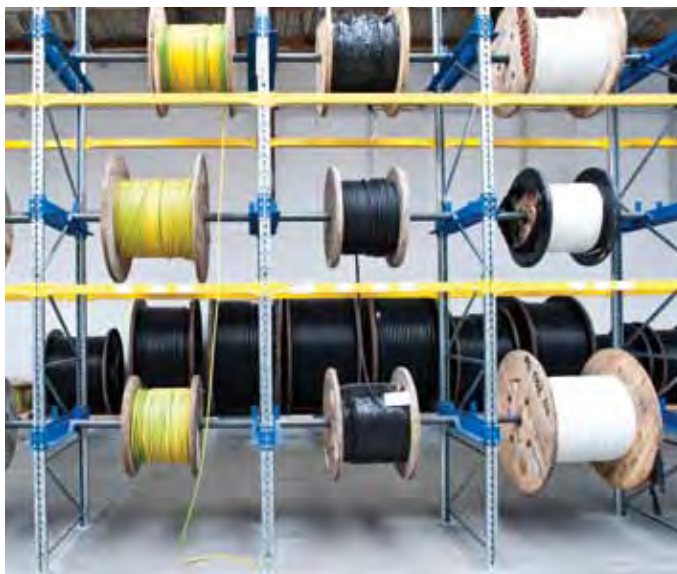

**BRNO • PRAHA • OSTRAVA**

Ledárenská 25, 620 00 Brno, tel.: 537 036 612

pobočka Praha, tel.: 733 611 564

pobočka Ostrava, tel.: 604 226 797

e-mail: beg@beg.cz

• BEG regálový systém pro uložení kabelových bubnů nabízí přehledné a místo šetřící skladování kabelových bubnů všech druhů. Šroubované regály mohou být flexibilně upraveny na nové, změněné podmínky – následné rozšíření regálů je samozřejmě vždy možné.

- Bubnové regály určené pro skladování cívek
- Nastavení na různé průměry bubnů
- Volitelné průměry úložných osek
- Tonáže až do 4000 kg na bubny
- Snadné odvíjení kabelů
- Dobrá manipulace pomocí manipulační techniky
- Určeno zejména pro velkoobchody elektro, výrobce kabelů apod.
- Celkové projekční řešení, příjmových a manipulačních procesů
- Navržení vhodných typů manipulační techniky, odvíječek kabelů apod.
- Doba dodání do 4 týdnů od vyjasnění technické specifikace