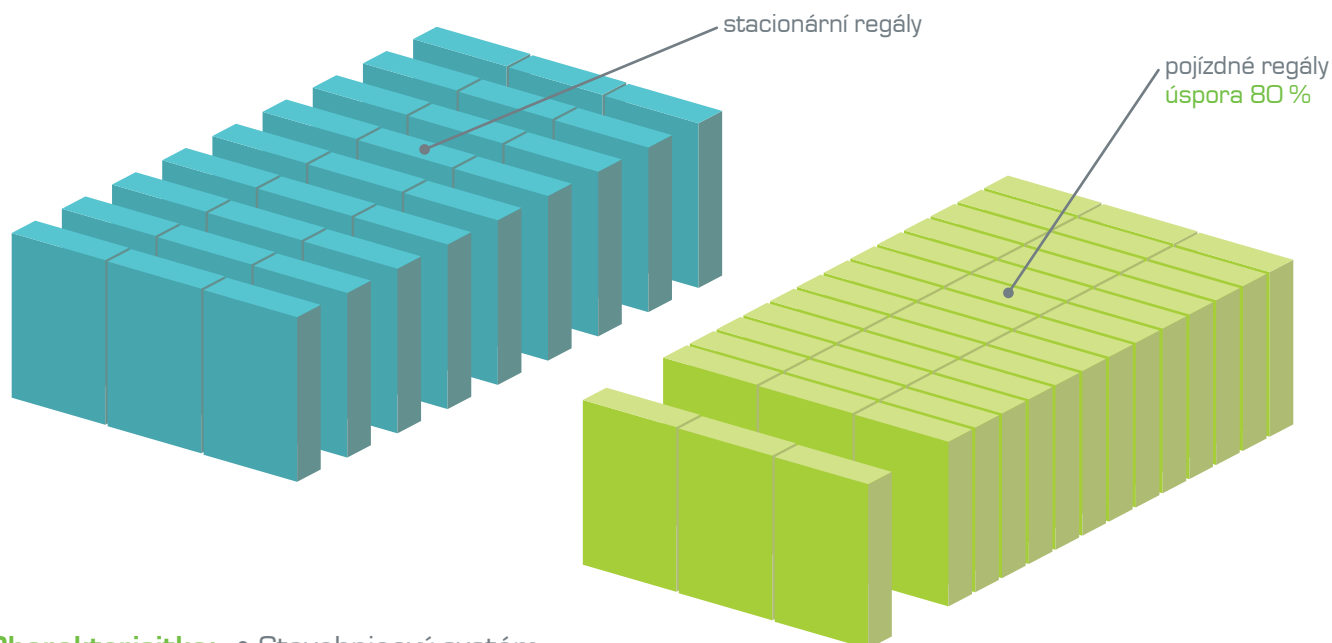

Princip systému spočívá v tom, že regály se pohybují po kolejích a těsně k sobě přiléhají. Obsluha otevře vždy jen tu uličku, do které potřebuje přistoupit a tím dochází k velké úspoře zastavěné plochy. Proto se toto řešení používá zejména tam, kde je třeba na malém prostoru uskladnit velký objem zboží.

- Charakteristika:**
- Stavebnicový systém
 - Určeno pro skladování drobného/spisového materiálu
 - Bezšroubové provedení
 - Výšková přestavitelnost po 25 mm
 - Výška regálů až 4000 mm
 - Délky polic 770 / 870 / 970 / 1070 / 1170 / 1270 mm
 - Hloubky polic 300 / 350 / 400 / 500 / 600 / 700 mm
 - Nosnost polic 70 – 390 kg