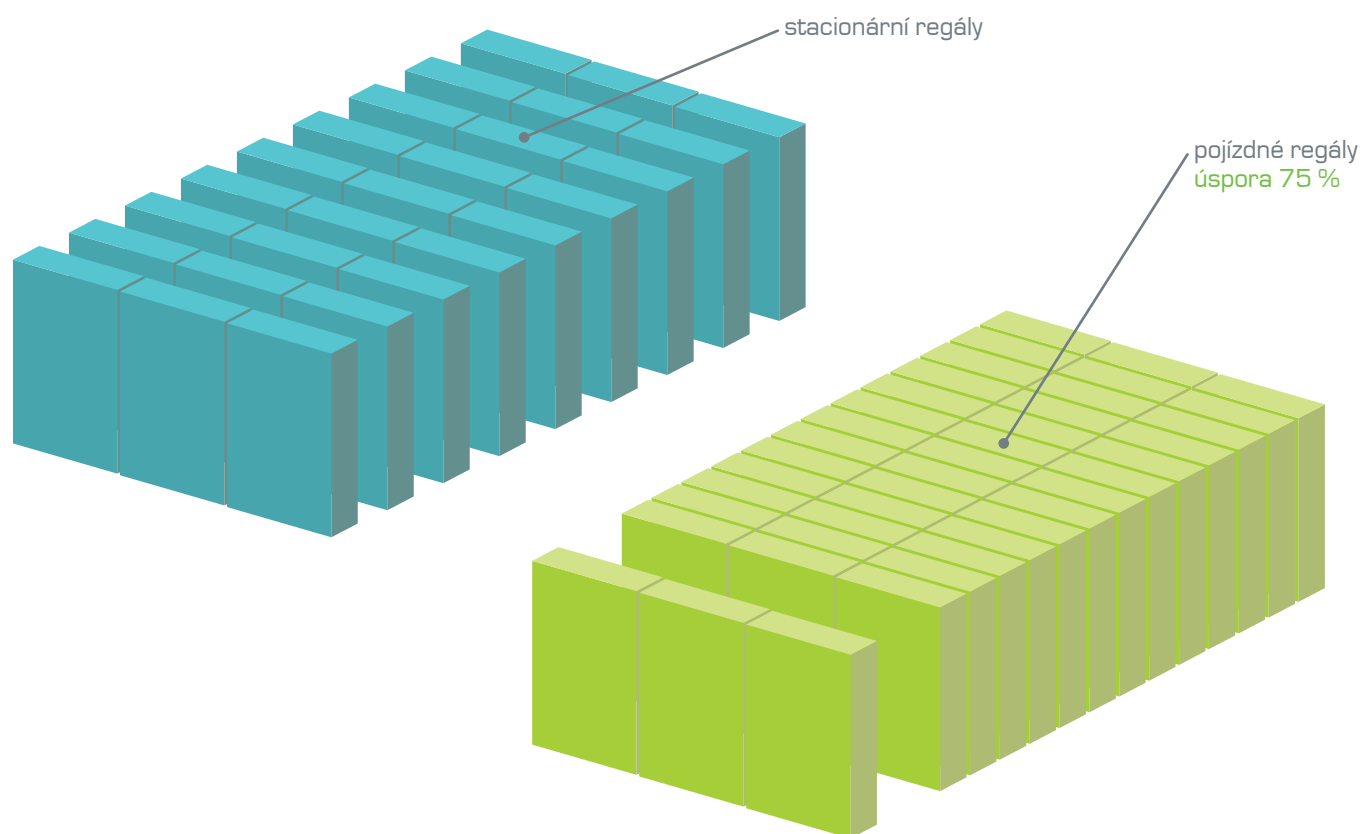

**BRNO • PRAHA • OSTRAVA**

Ledárenská 25, 620 00 Brno, tel.: 537 036 612

pobočka Praha, tel.: 733 611 564

pobočka Ostrava, tel.: 604 226 797

e-mail: beg@beg.cz

- Úspora stavebních nákladů. Nemusíte stavět další halu a ve stávajících prostorech uskladníte mnohem více materiálu.
- Maximální skladovací prostor eliminací uliček. Získáte až 75 % skladovacího prostoru navíc.
- Možnost dálkového ovládání pojezdu přímo z manipulačního vozíku.
- Řízení osvětlení pouze otevřené uličky.
- Kolejnice možno umístit jak do podlahy, tak na již hotovou podlahu.
- Možnost etapové výstavby – položení kolejnic a následné stavění jednotlivých podvozků.

- sklady výroby
- speciální sklady
- autoprůmysl
- velká variabilita nástaveb
- sevisně montážní týmy po celé ČR
- koordinace s projekcí a dodávkou stavby